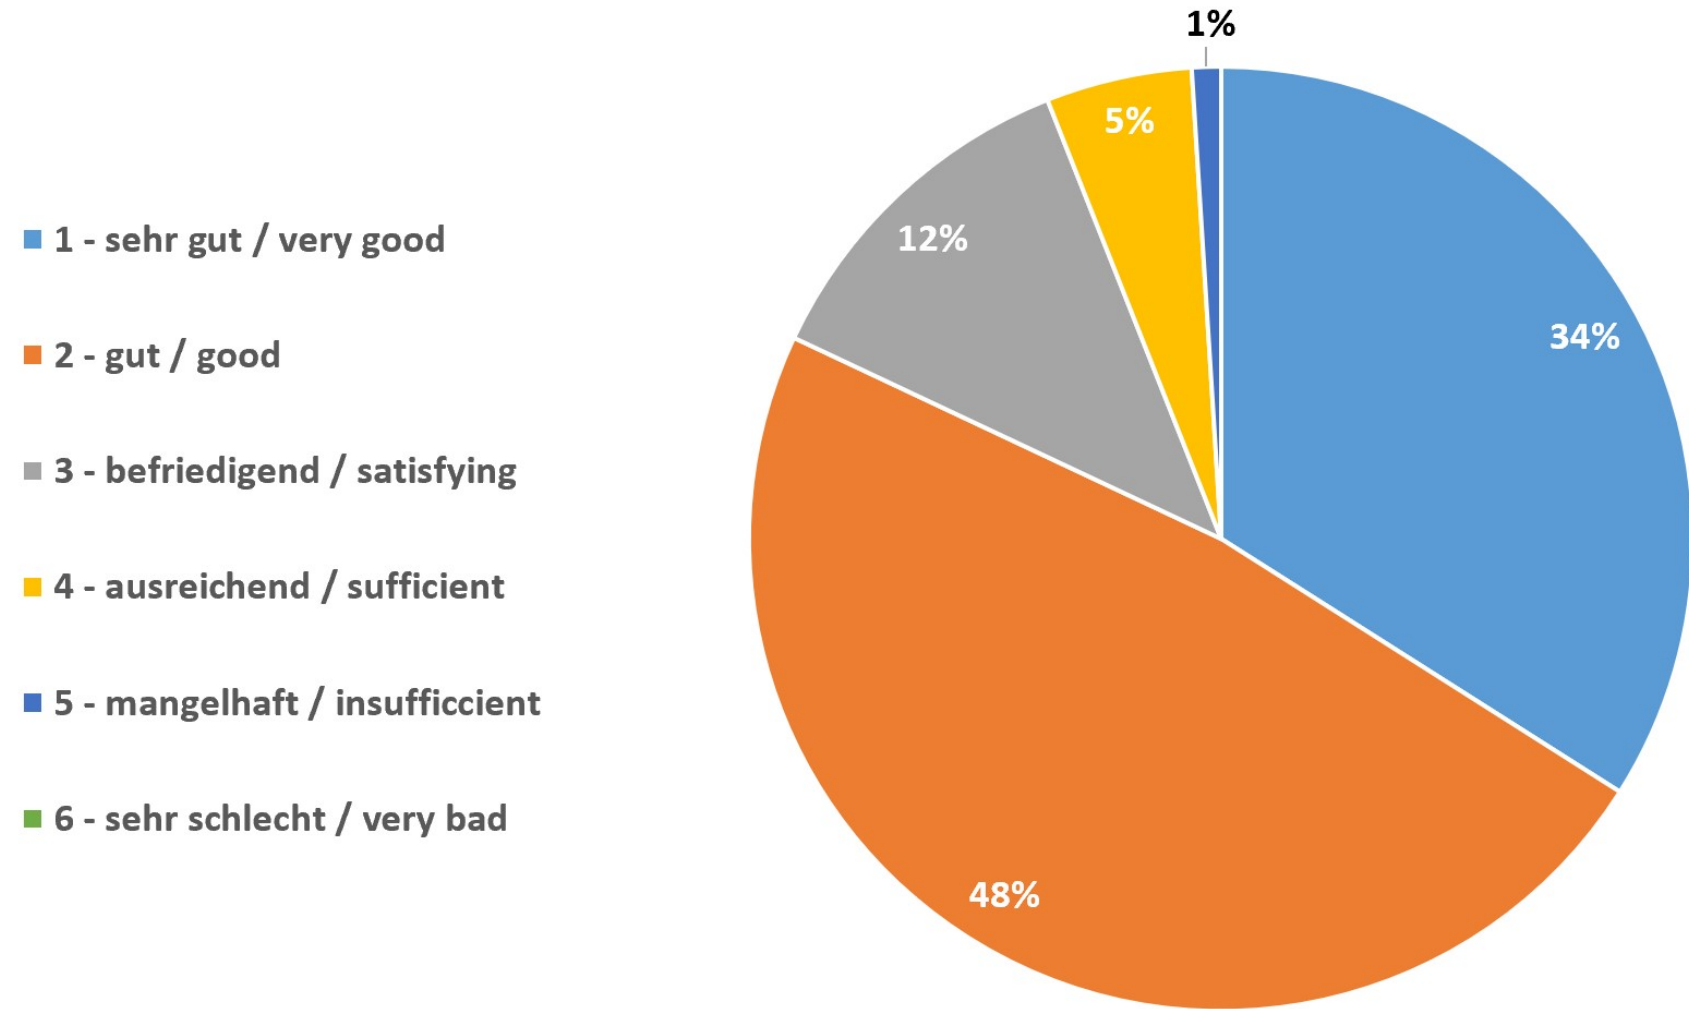

**Messeduo expoSE und expoDirekt 2023:  
Ergebnisse der Ausstellerbefragung**  
Trade fair duo expoSE and expoDirekt 2023:  
results of the exhibitor survey

**131 Teilnehmer und Teilnehmerinnen  
von 431 Ausstellern**  
131 participants from 431 exhibitors

Diagrammbereich

**Bewertung der Auf-/Abbausituation für die expoSE / expoDirekt 2023 in Schulnoten**  
**Evaluation of the set-up / take-down situation for expoSE / expoDirekt 2023 in school rates**

94 % der Aussteller bewerten die Aufbau- und Abbausituation mit befriedigend bis sehr gut.

94% of the exhibitors rate the set-up and take-down situation as satisfactory to very good.

Beurteilung der Ständeanordnung und Übersichtlichkeit in den Hallen in Schulnoten  
Evaluation of stand arrangement and clarity within the halls in school grades