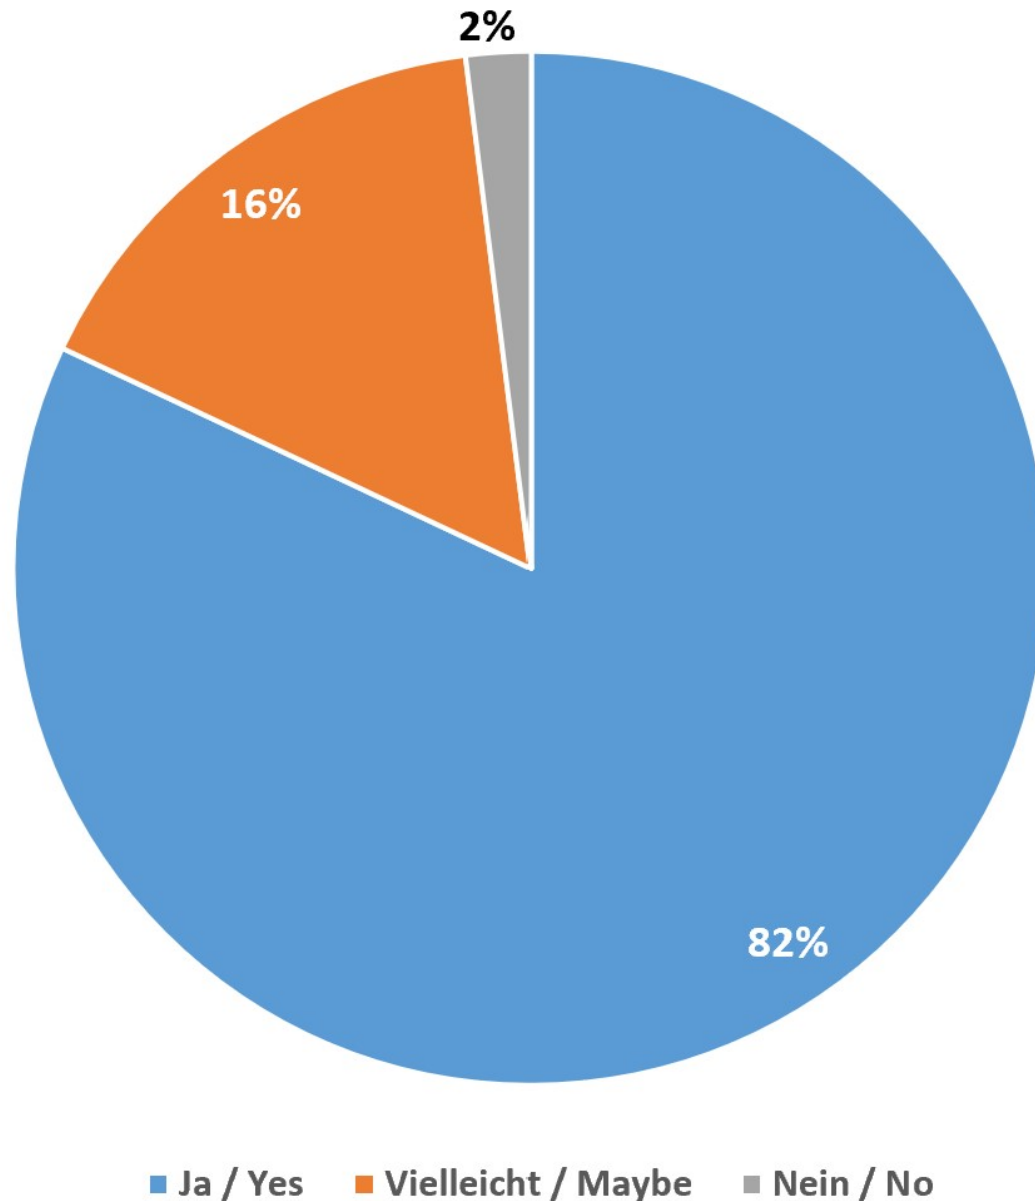

Messebeteiligung 2024 Trade Fair Participation 2024

82 % der Aussteller werden 2024 wieder an der Messe teilnehmen, 16 % haben sich noch nicht entschieden.

86 % of the exhibitors will take part in the fair again in 2024, 12 % have not yet made a decision.