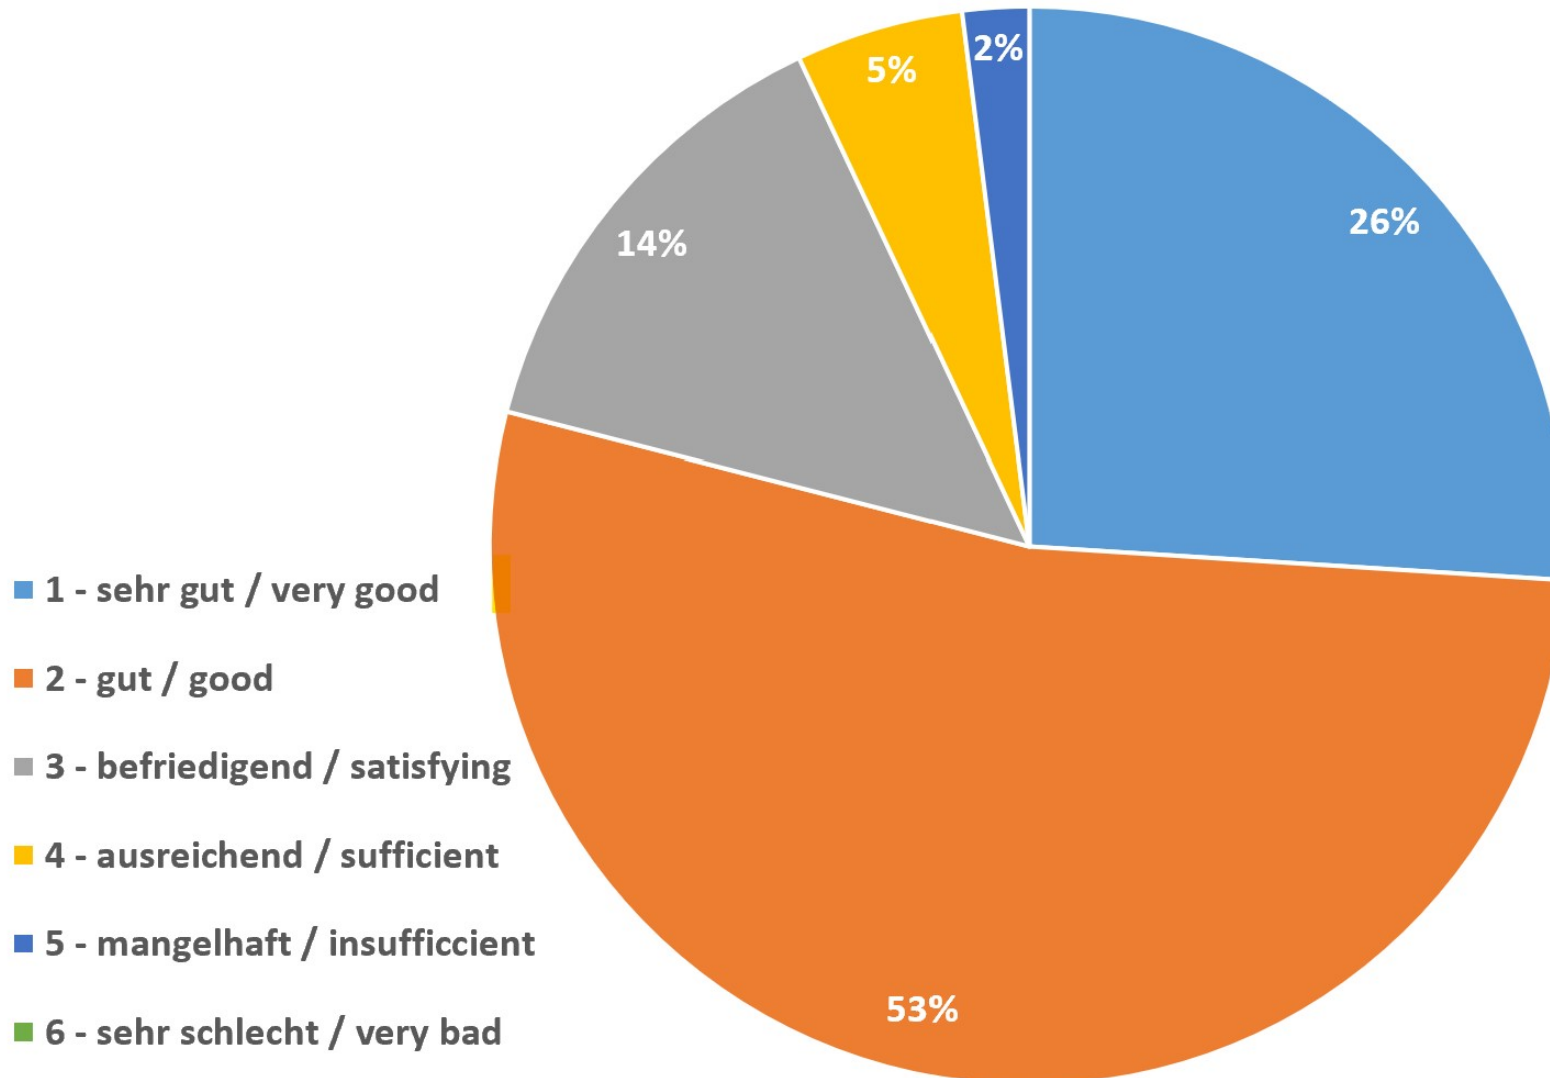

**Messeduo expoSE und expoDirekt 2023:  
Ergebnisse der Ausstellerbefragung**  
Trade fair duo expoSE and expoDirekt 2023:  
results of the exhibitor survey

**131 Teilnehmer und Teilnehmerinnen  
von 431 Ausstellern**  
131 participants from 431 exhibitors

Diagrammbereich

**Bewertung der Auf-/Abbausituation für die expoSE / expoDirekt 2023 in Schulnoten**  
**Evaluation of the set-up / take-down situation for expoSE / expoDirekt 2023 in school rates**

94 % der Aussteller bewerten die Aufbau- und Abbausituation mit befriedigend bis sehr gut.

94% of the exhibitors rate the set-up and take-down situation as satisfactory to very good.

Beurteilung der Ständeanordnung und Übersichtlichkeit in den Hallen in Schulnoten  
Evaluation of stand arrangement and clarity within the halls in school grades

93 % der Aussteller bewerten die Ständeanordnung und Übersichtlichkeit in den Hallen mit befriedigend bis sehr gut.

93 % of the exhibitors rate the stand arrangement and clarity in the halls as satisfactory to very good.