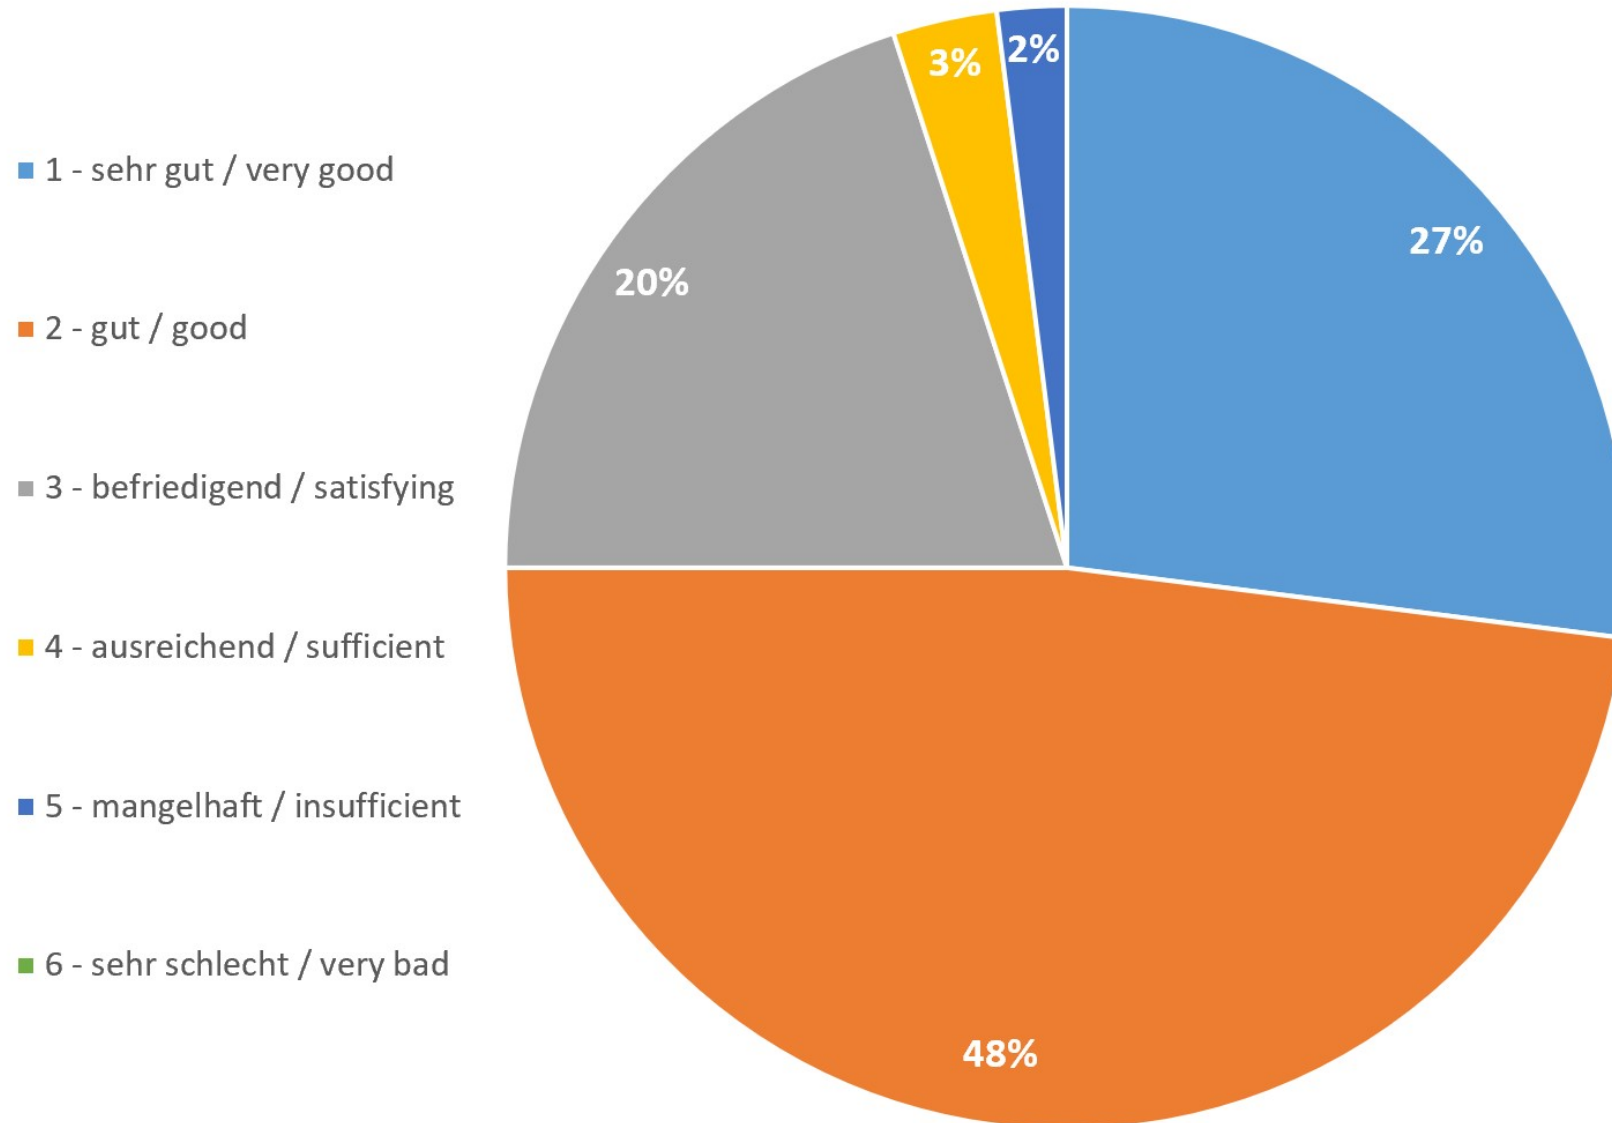

Beurteilung der Besucherqualität in Schulnoten Evaluation of the visitor quality in school rates

95 % der Aussteller bewerten die Besucherqualität mit befriedigend bis sehr gut.

95 % of the exhibitors rate visitor quality as satisfactory to very good.