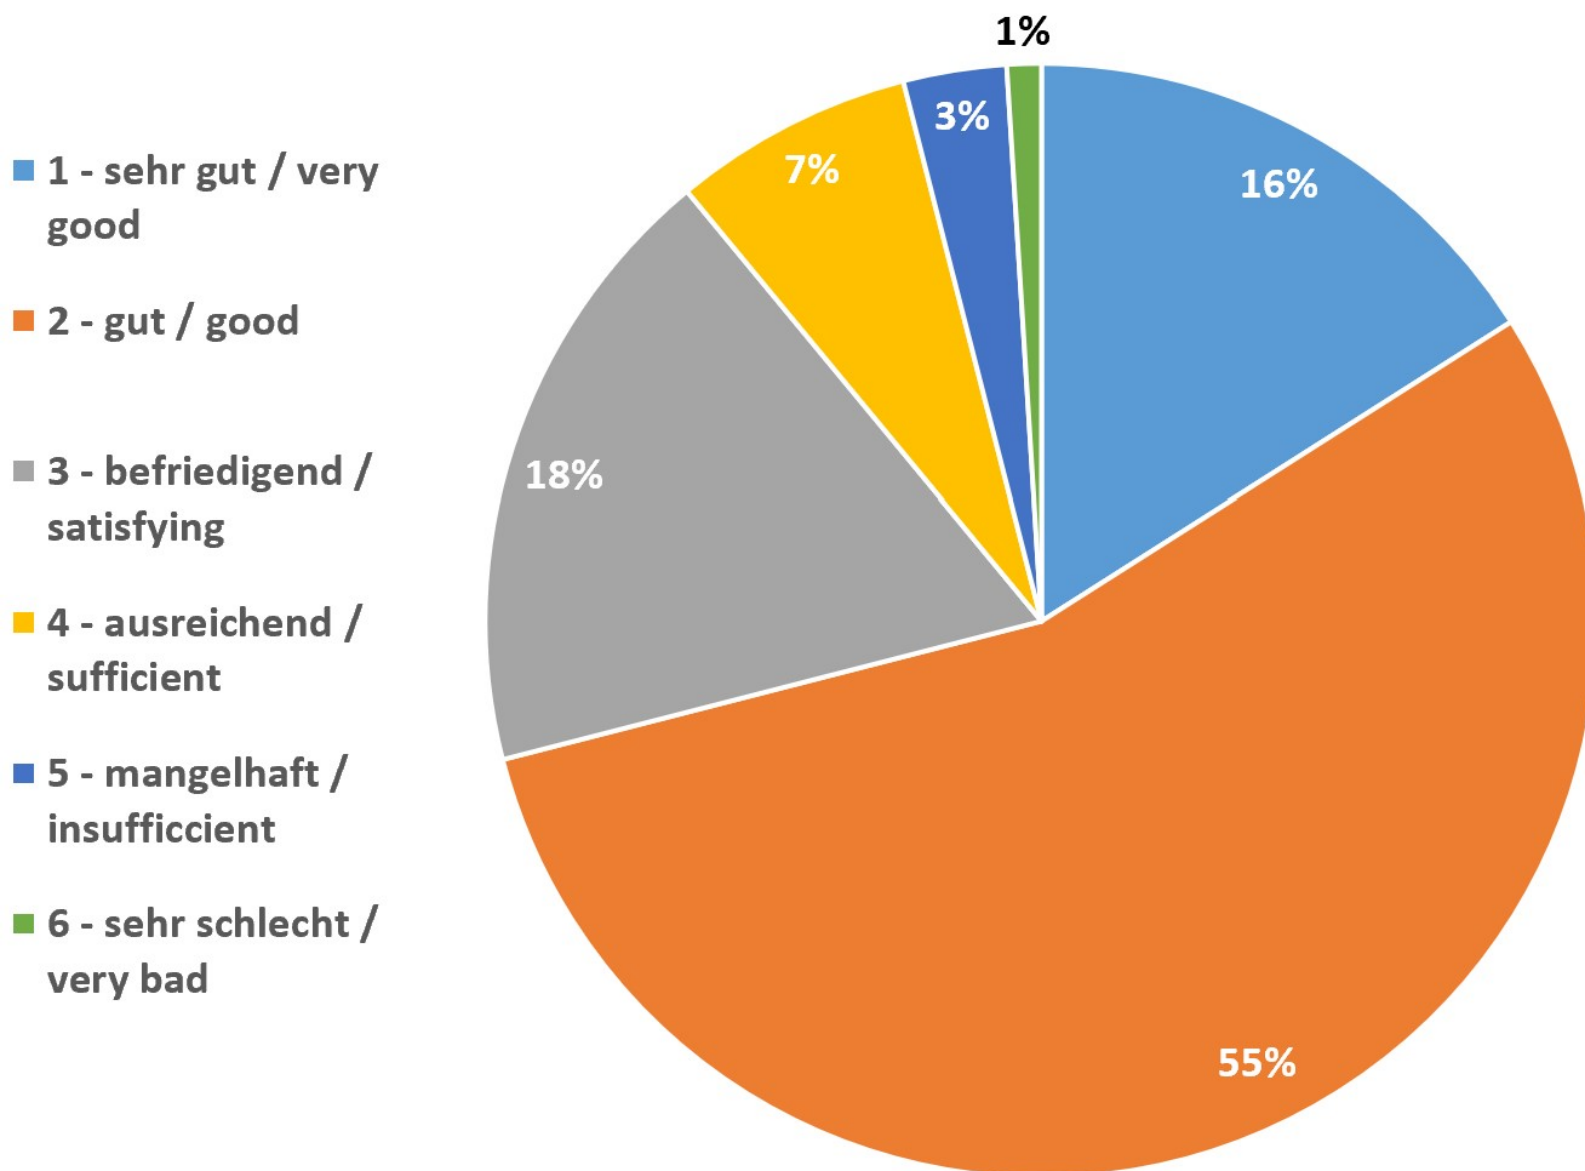

Gesamtbewertung des Messeduos in Schulnoten Overall evaluation of the trade fair duo in school rates

89 % der Aussteller bewerten die Messe insgesamt mit befriedigend bis sehr gut.

89 % of the exhibitors rate the trade fair overall as satisfactory to very good.