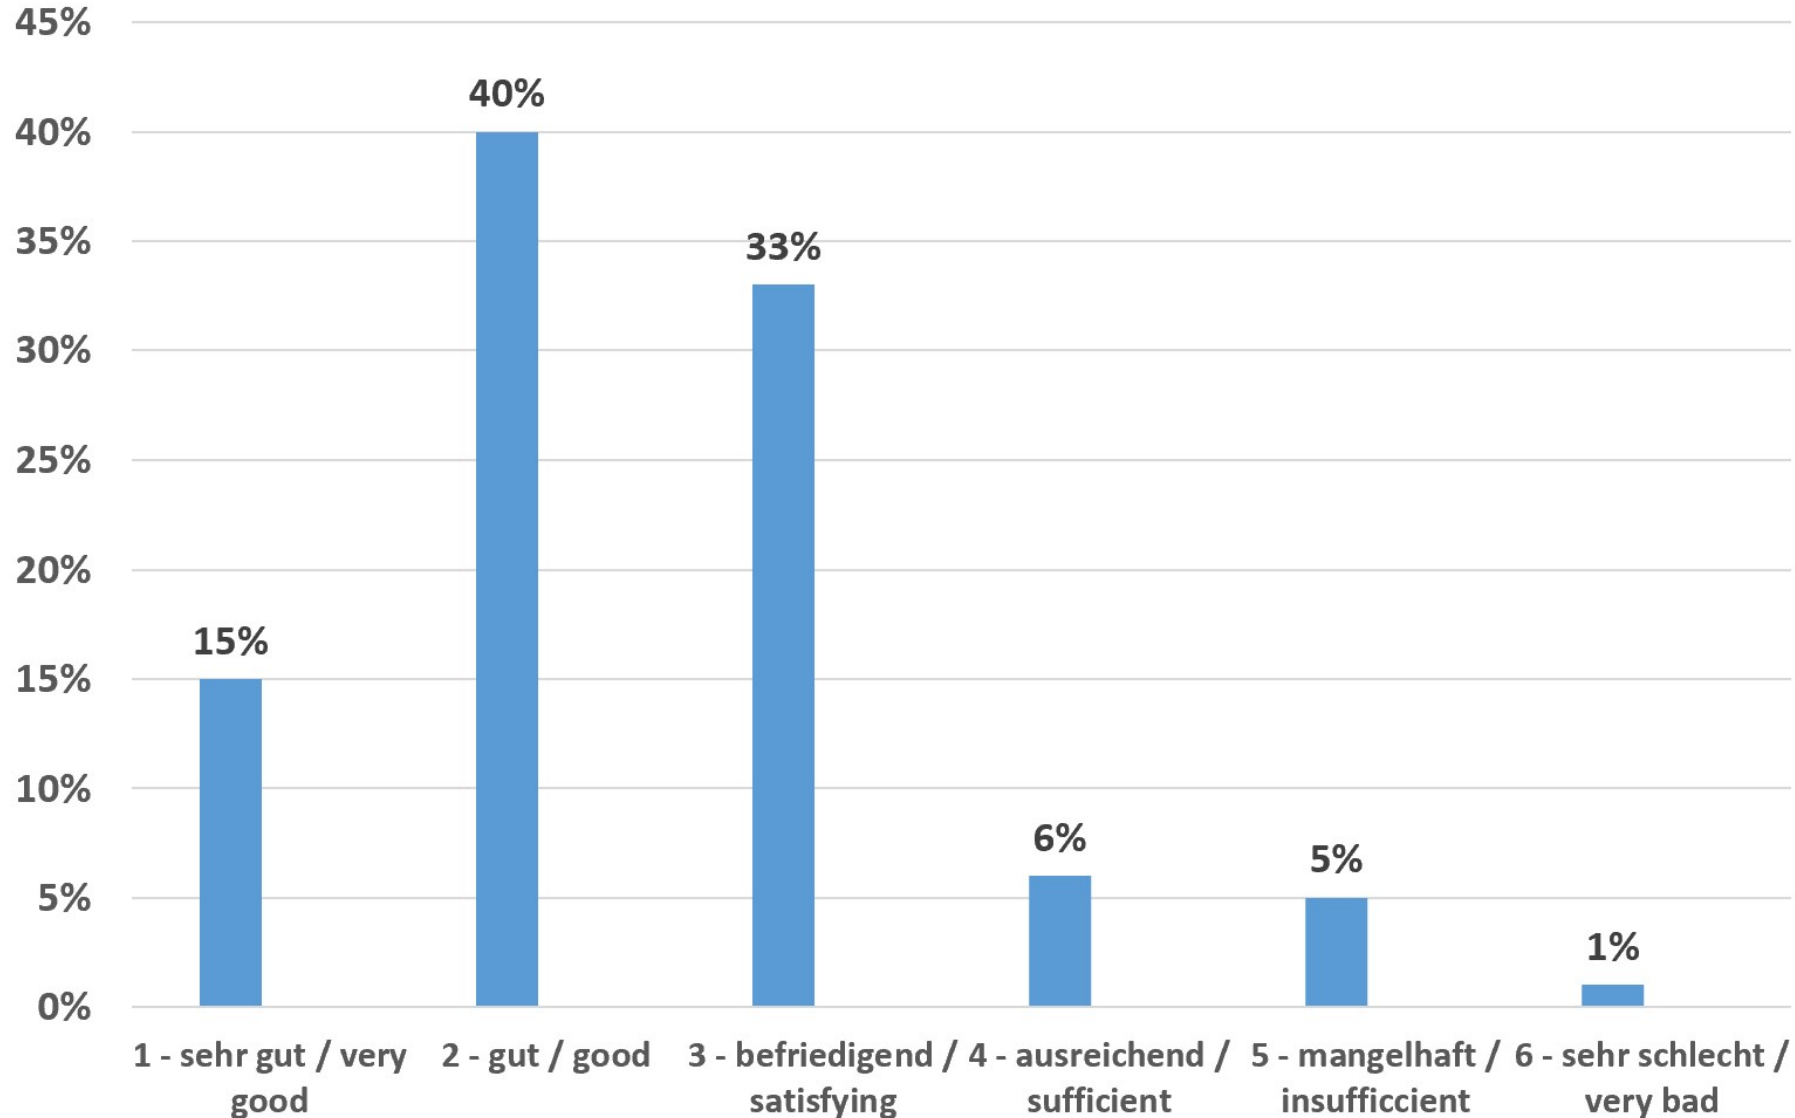

Bewertung der Neukontakte in Schulnoten Evaluation of new contacts in school rates

88 % der Aussteller bewerten ihre Neukontakte mit befriedigend bis sehr gut.

88 % of the exhibitors rate their new contacts as satisfactory to very good.