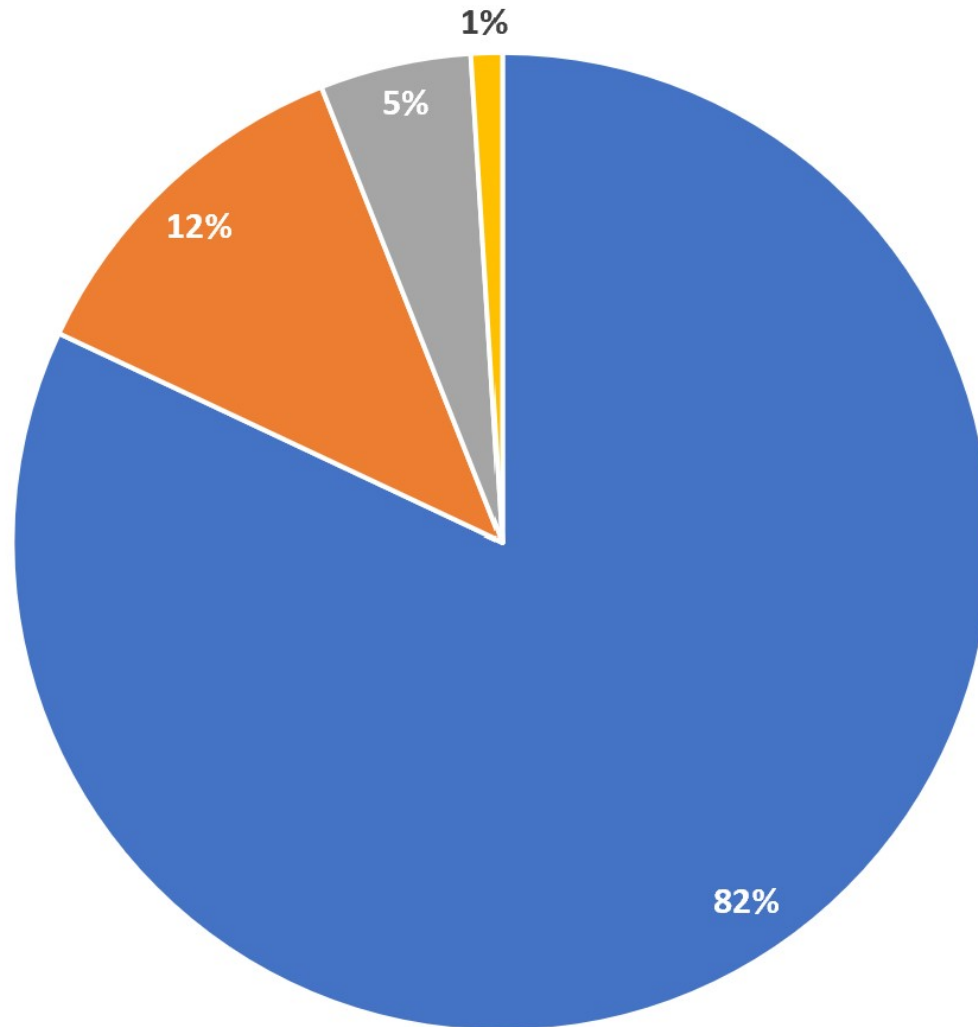

Werden Sie das Messeduo wieder besuchen? /
Would you attend the trade fair duo again?

■ ja ■ wahrscheinlich ■ vielleicht ■ nein

94 % der Besucher beabsichtigen einen erneuten Messebesuch.

94 % of the trade visitors intend renewed trade fair visit.