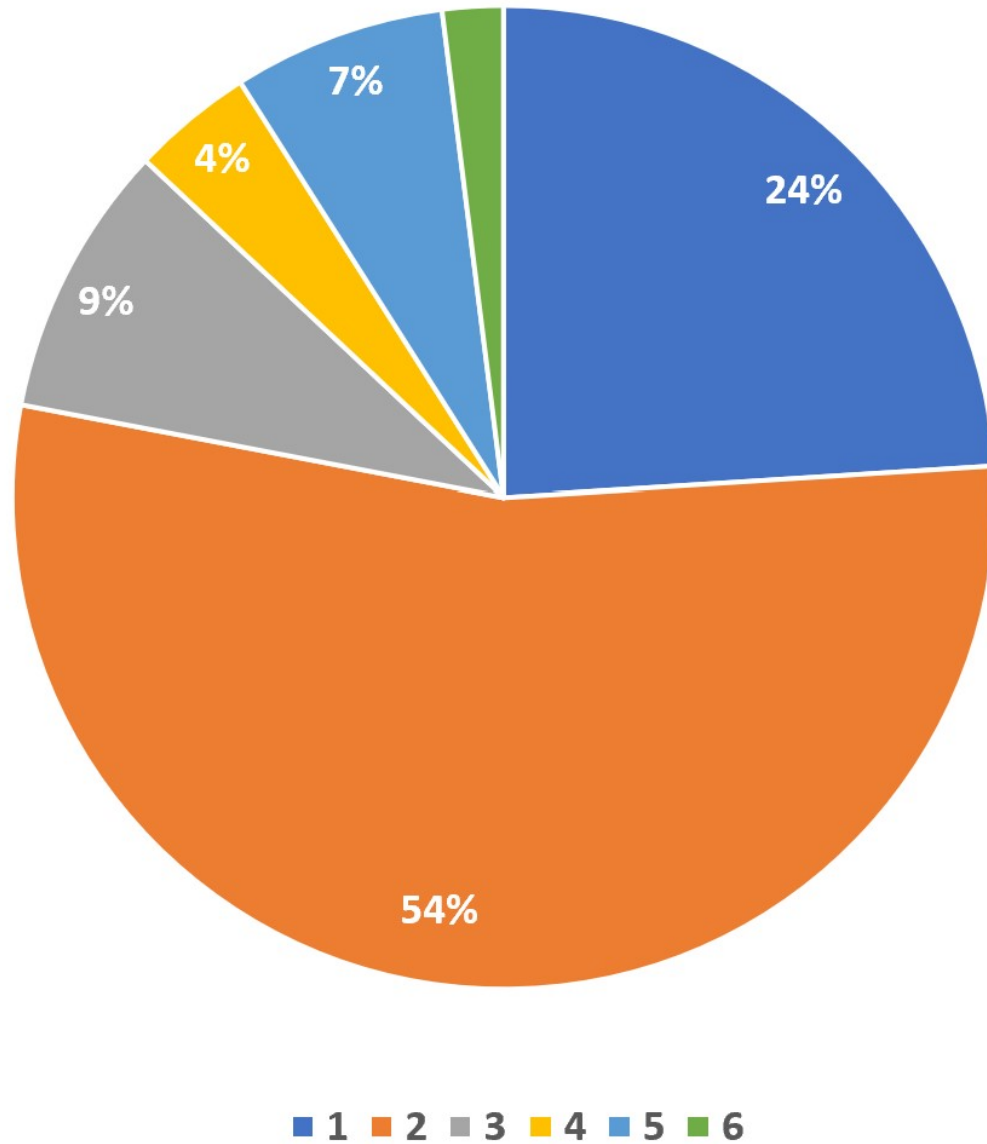

expoSE und expoDirekt 2023: Ergebnisse der Besucherbefragung Results of the visitor survey

**112 Teilnehmer und Teilnehmerinnen von
über 5.500 Fachbesuchern und Fachbesucherinnen
112 participants from 5500 professional visitors**

71 % der Fachbesucher interessieren sich für beide Messen.

71% of the trade visitors are interested in both trade fairs.

Wie sind Sie auf das Messeduo aufmerksam geworden? /
How did you become aware of our trade fair duo?

44 % der Besucher kommen aufgrund einer Einladung des VSSE oder der Aussteller zur Messe.

44 % of the visitors come to the fair as a result of an invitation from the VSSE or the exhibitors.

Gesamtbewertung des Messeduos in Schulnoten