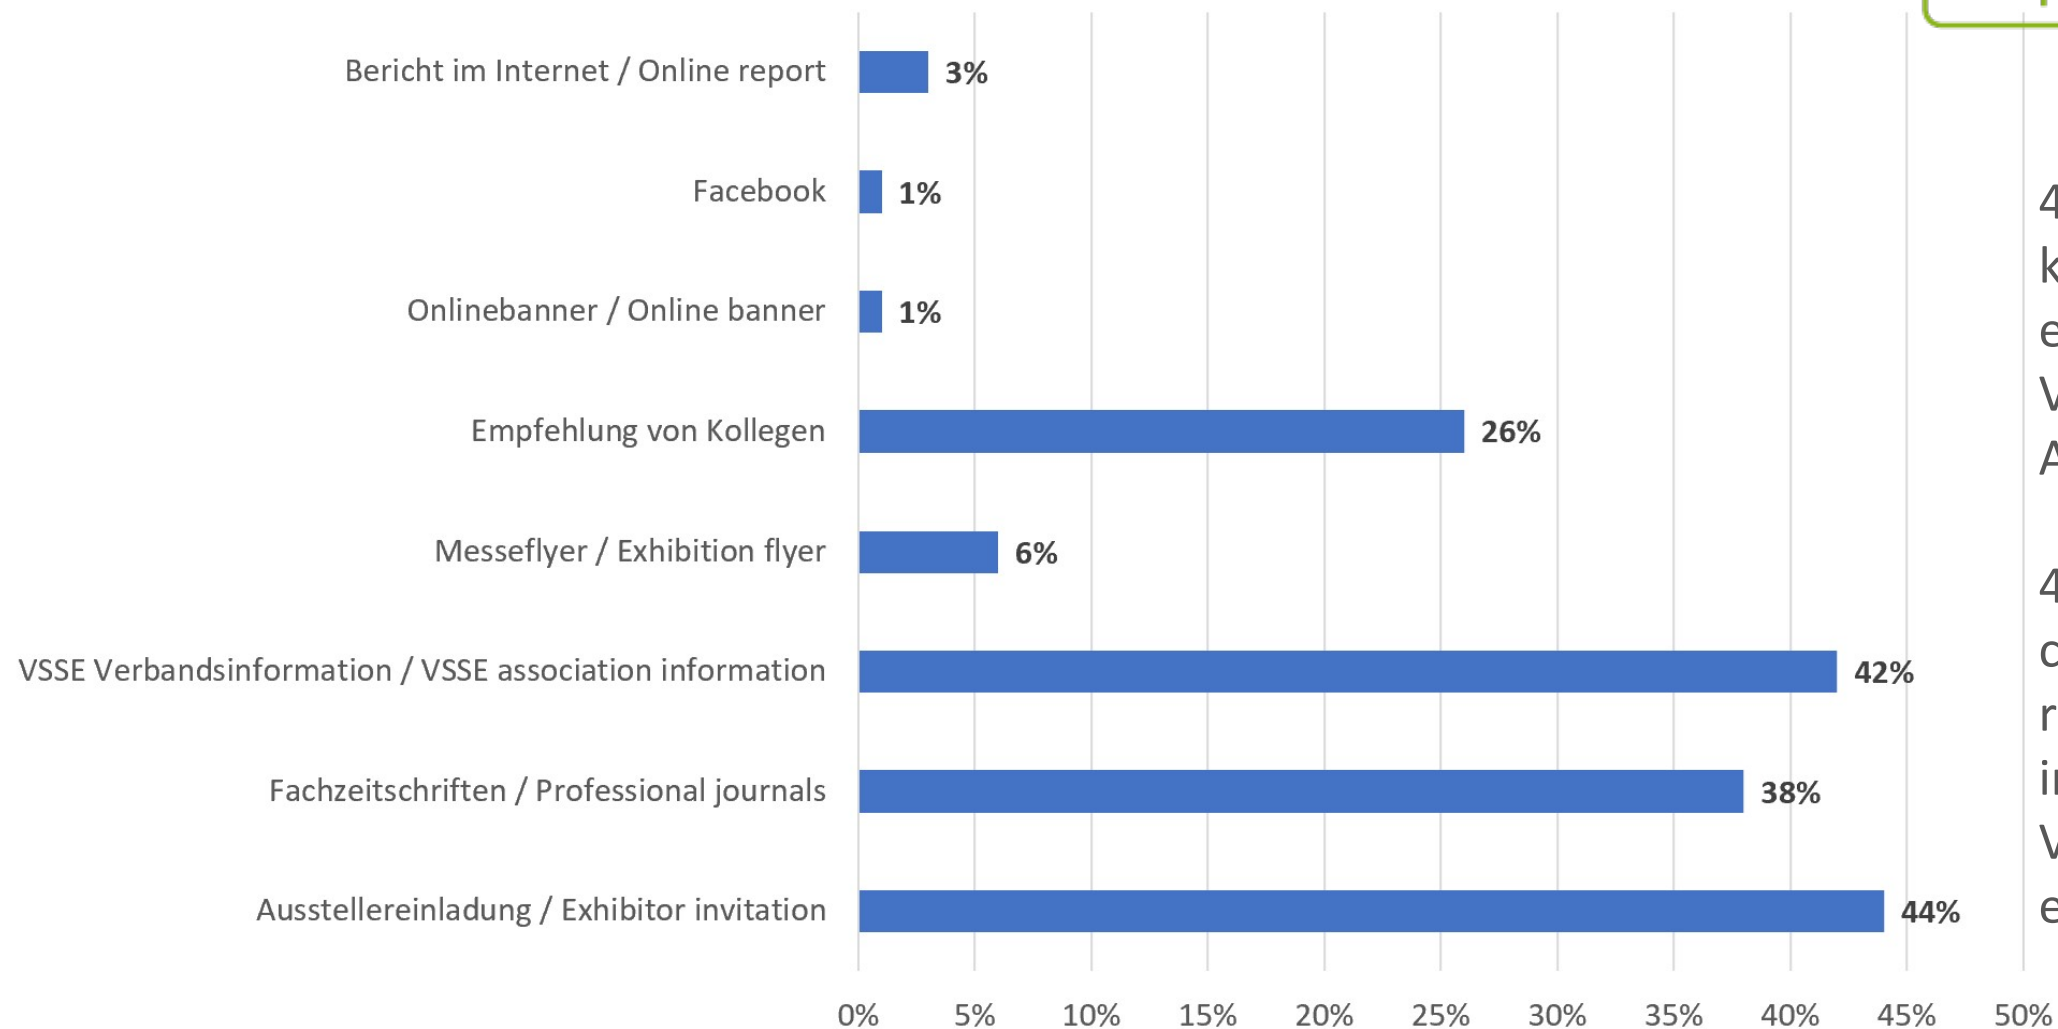

expoSE und expoDirekt 2023: Ergebnisse der Besucherbefragung Results of the visitor survey

**112 Teilnehmer und Teilnehmerinnen von
über 5.500 Fachbesuchern und Fachbesucherinnen
112 participants from 5500 professional visitors**

Besucherbefragung / Visitor survey: Sie erzeugen...? / What do you grow?

Für welche Messe interessieren Sie sich mehr? /
Which exhibition are you more interested in?

■ expoSE ■ expoDirekt ■ Beide Messen / Both trade fairs

71 % der Fachbesucher interessieren sich für beide Messen.

71% of the trade visitors are interested in both trade fairs.

Wie sind Sie auf das Messeduo aufmerksam geworden? /
How did you become aware of our trade fair duo?