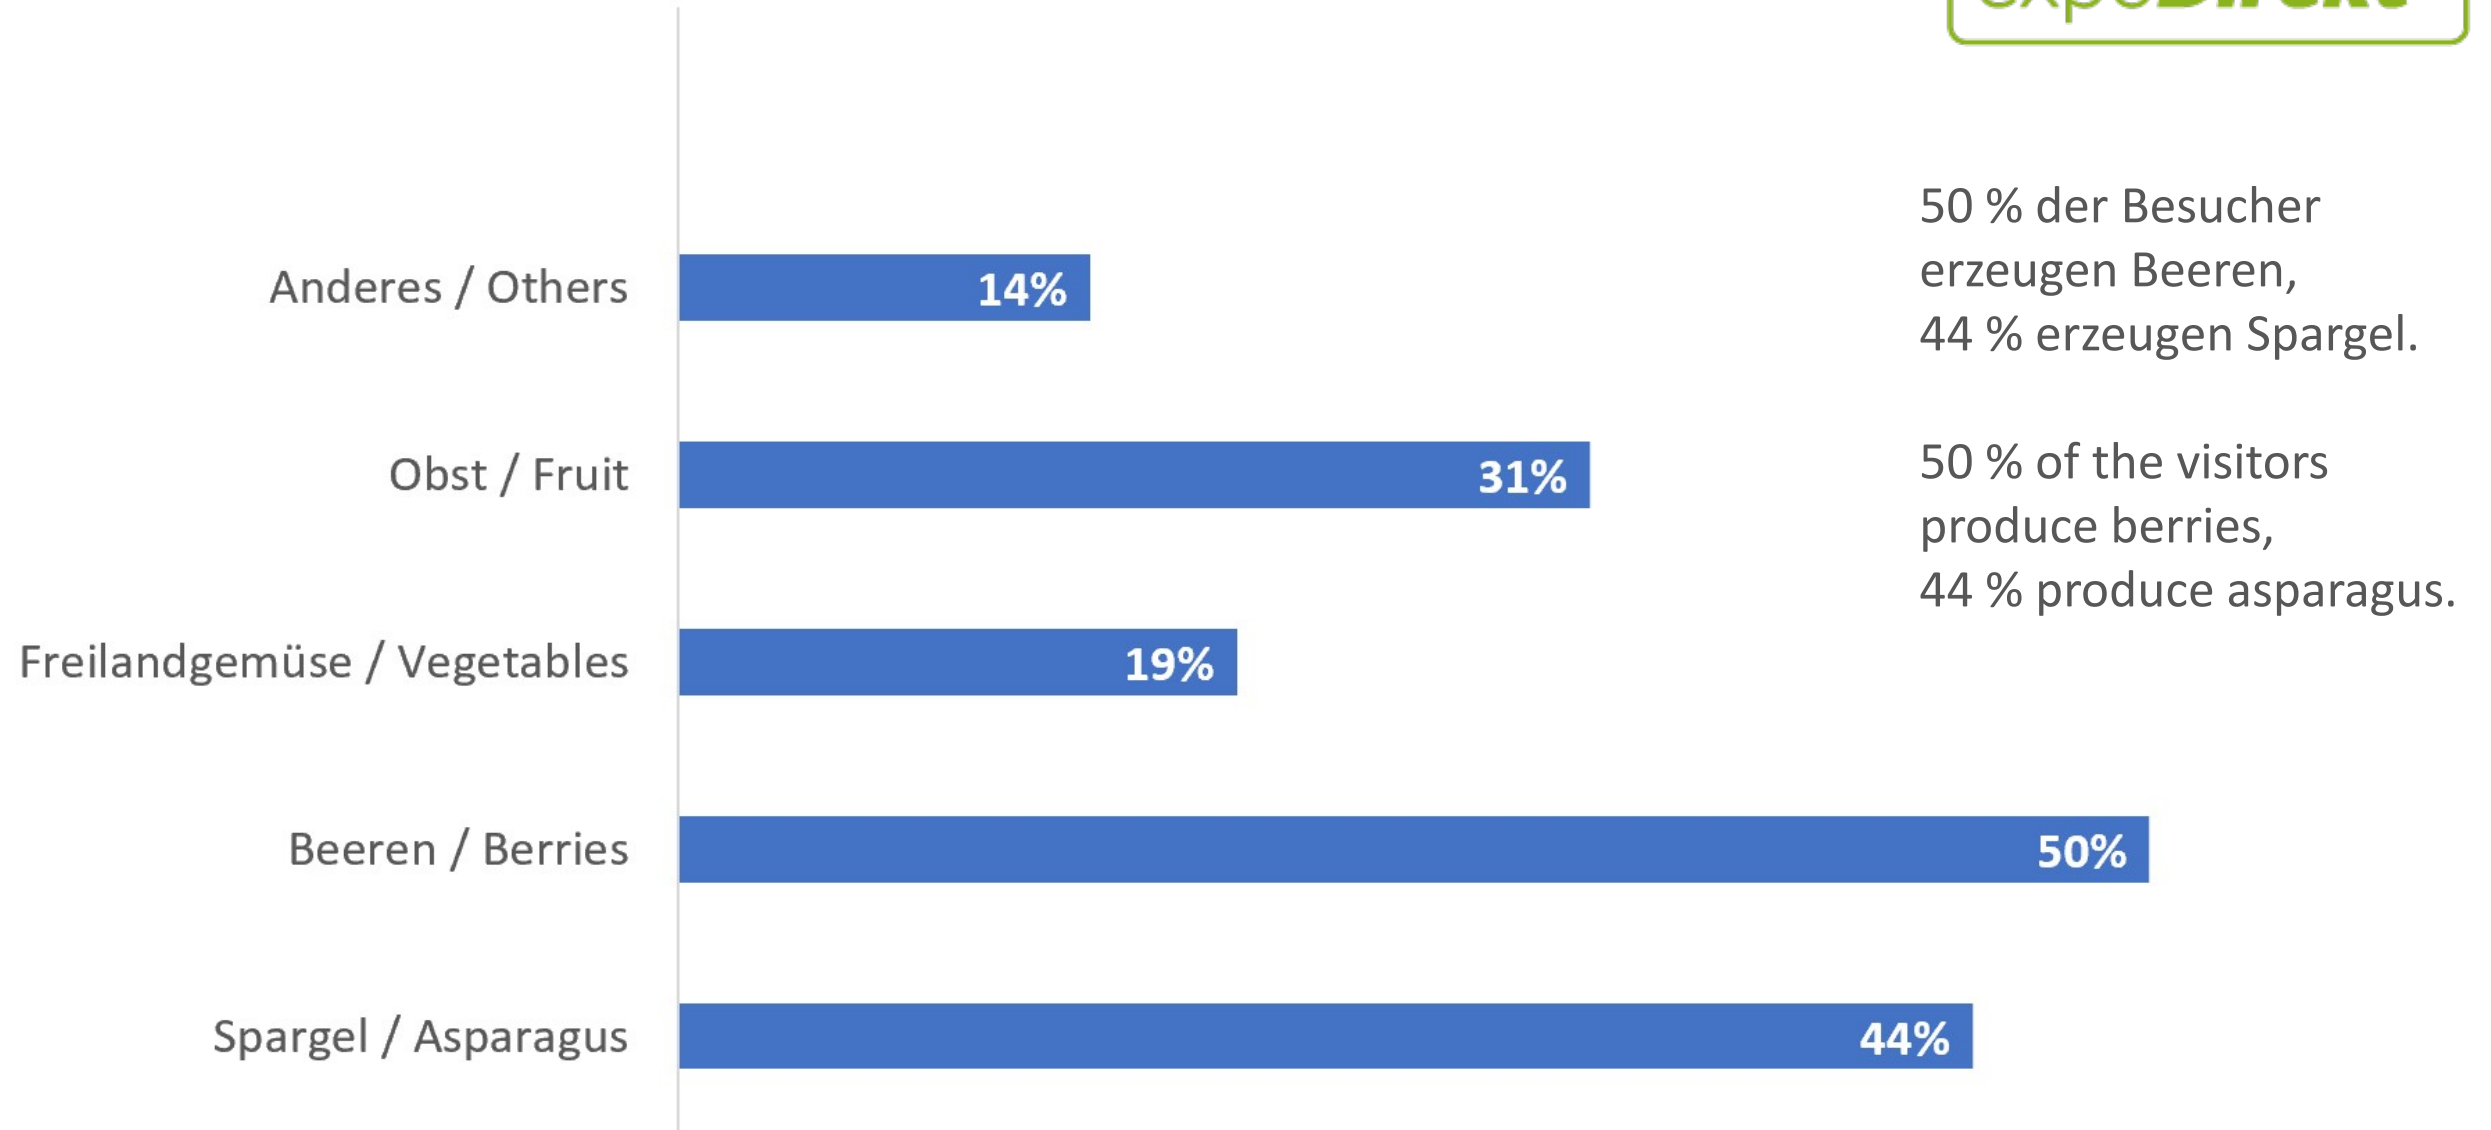

Besucherbefragung / Visitor survey: Sie erzeugen...? / What do you grow?