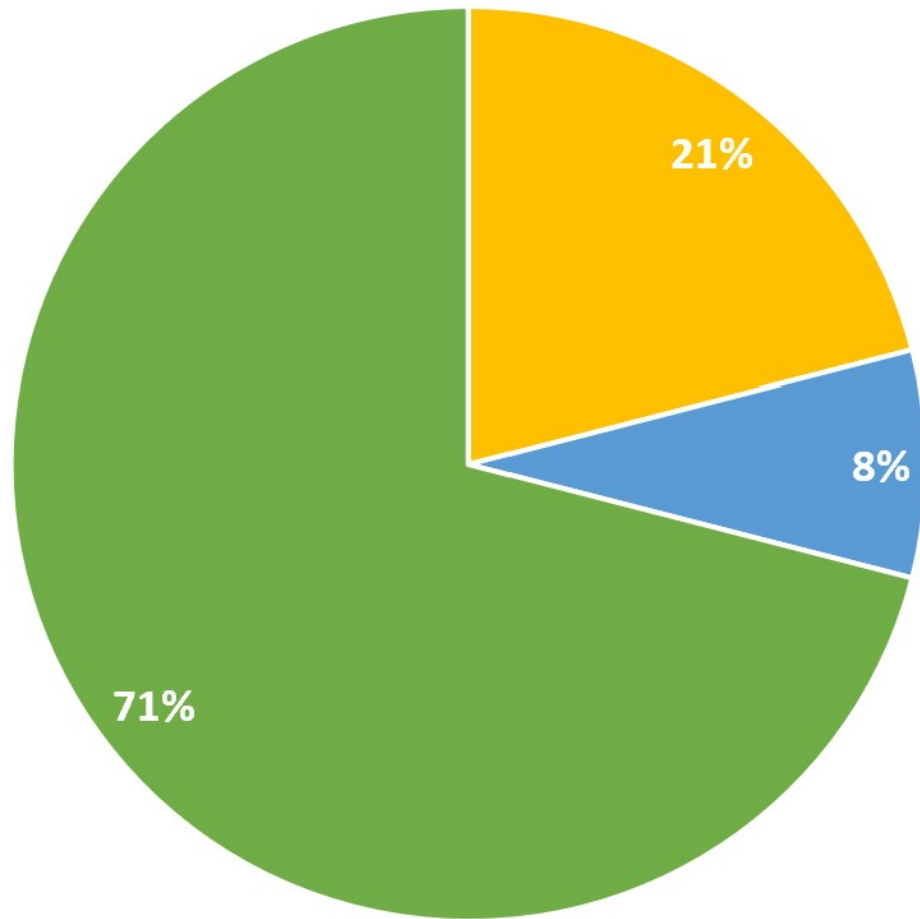

expoSE und expoDirekt 2023: Ergebnisse der Besucherbefragung Results of the visitor survey

**112 Teilnehmer und Teilnehmerinnen von
über 5.500 Fachbesuchern und Fachbesucherinnen
112 participants from 5500 professional visitors**

Besucherbefragung / Visitor survey: Sie erzeugen...? / What do you grow?

Für welche Messe interessieren Sie sich mehr? /
Which exhibition are you more interested in?

■ expoSE ■ expoDirekt ■ Beide Messen / Both trade fairs

71 % der Fachbesucher interessieren sich für beide Messen.

71% of the trade visitors are interested in both trade fairs.

Wie sind Sie auf das Messeduo aufmerksam geworden? /
How did you become aware of our trade fair duo?