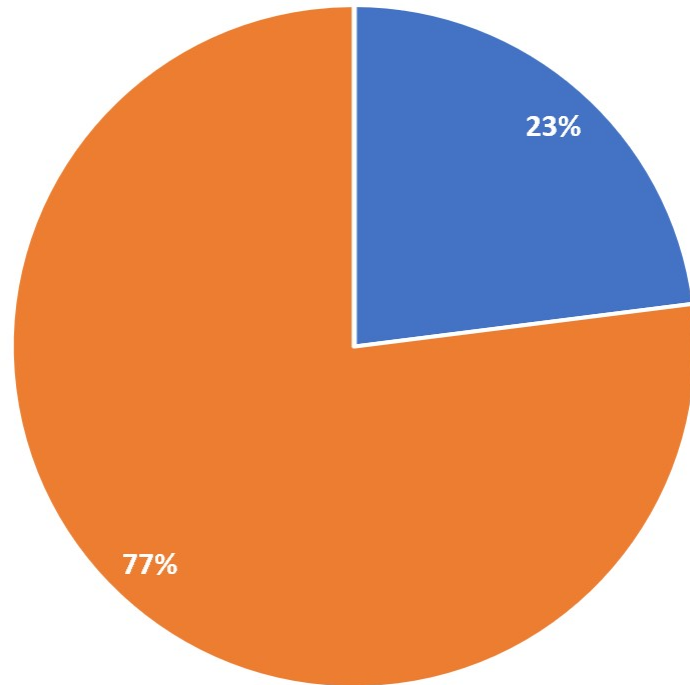

expoSE und expoDirekt 2023: Ergebnisse der Besucherbefragung Results of the visitor survey

**112 Teilnehmer und Teilnehmerinnen von
über 5.500 Fachbesuchern und Fachbesucherinnen
112 participants from 5500 professional visitors**

71 % der Fachbesucher interessieren sich für beide Messen.

71% of the trade visitors are interested in both trade fairs.

Wie sind Sie auf das Messeduo aufmerksam geworden? /
How did you become aware of our trade fair duo?

44 % der Besucher kommen aufgrund einer Einladung des VSSE oder der Aussteller zur Messe.

44 % of the visitors come to the fair as a result of an invitation from the VSSE or the exhibitors.

Gesamtbewertung des Messeduos in Schulnoten

87 % der Besucher waren mit dem Messeduo zufrieden. 78 % bewerteten es mit gut bis sehr gut.

87 % of the visitors were satisfied with the trade fair duo. 78 % rated it as good to very good.

Haben Sie ein Angebot vermisst? /
Did you miss an offer?